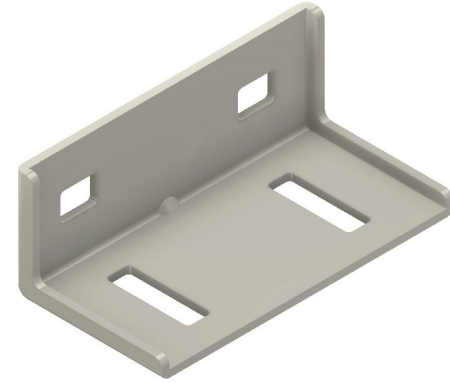

6x8 90'lık Dikey Özel Konsol

6x8 90° Vertical Custom Console