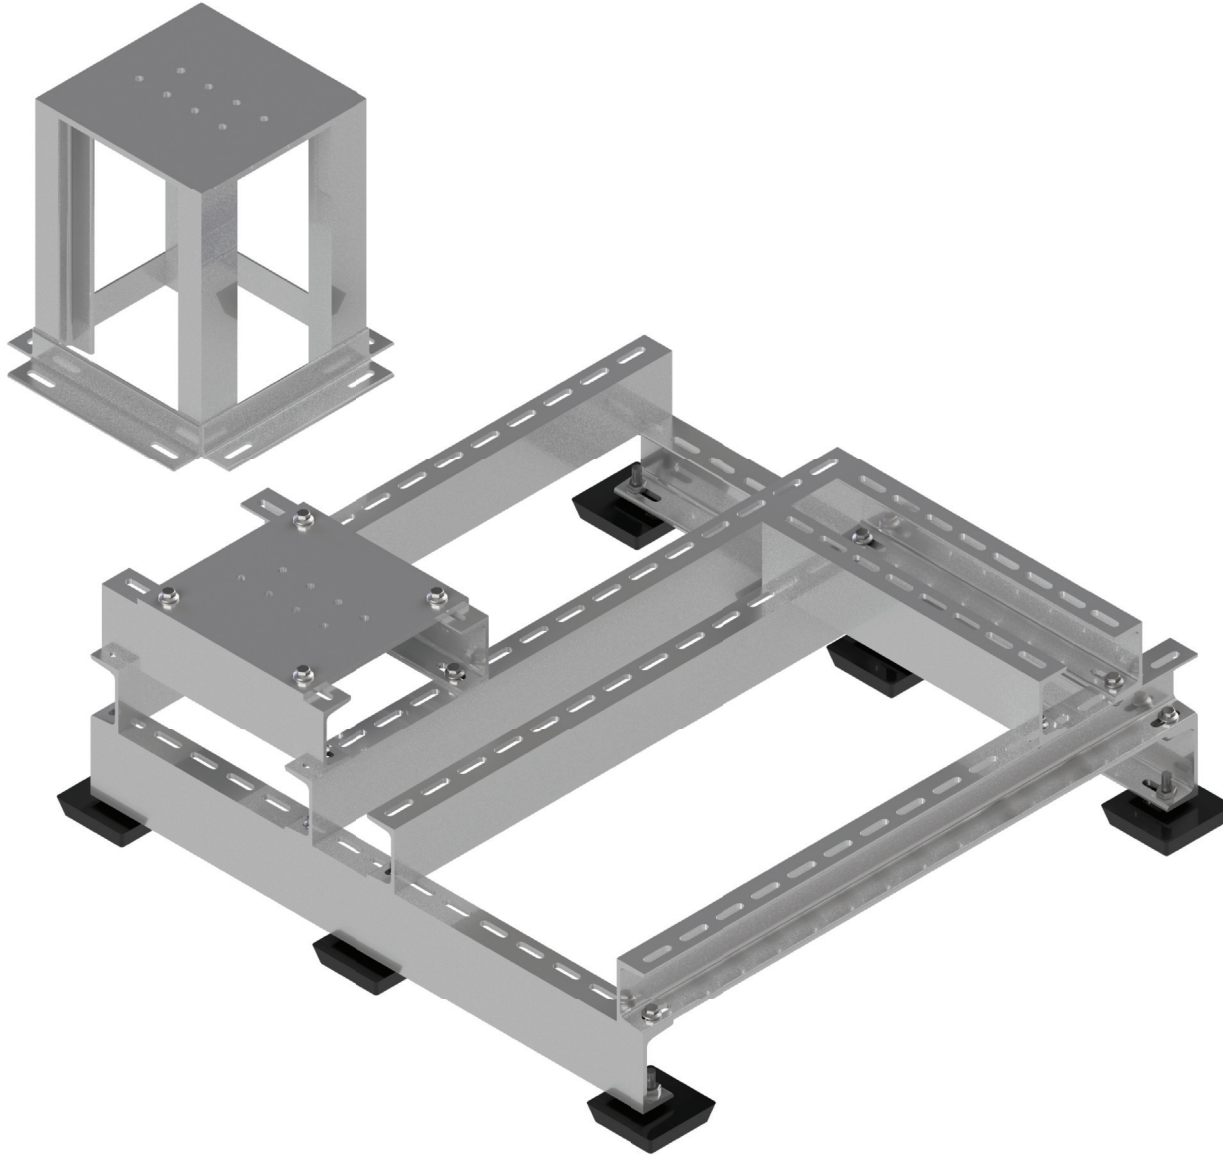

YRS - 27 - 13 MRL Makine Daireli NPU Şasi

YRS - 27 - 13 MRL Machine Room NPU Chassis

AÇIKLAMA

100x100 cm Genişlik Ebatı

120 lik NPU Demiri

Lastik civatalar takıma dahildir.

Listenin tamamı fiyata dahildir.

EXPLANATION

100x100 cm width size

120 NPU Profile

Rubber bolts are included in the set.

All of the list are included in price.