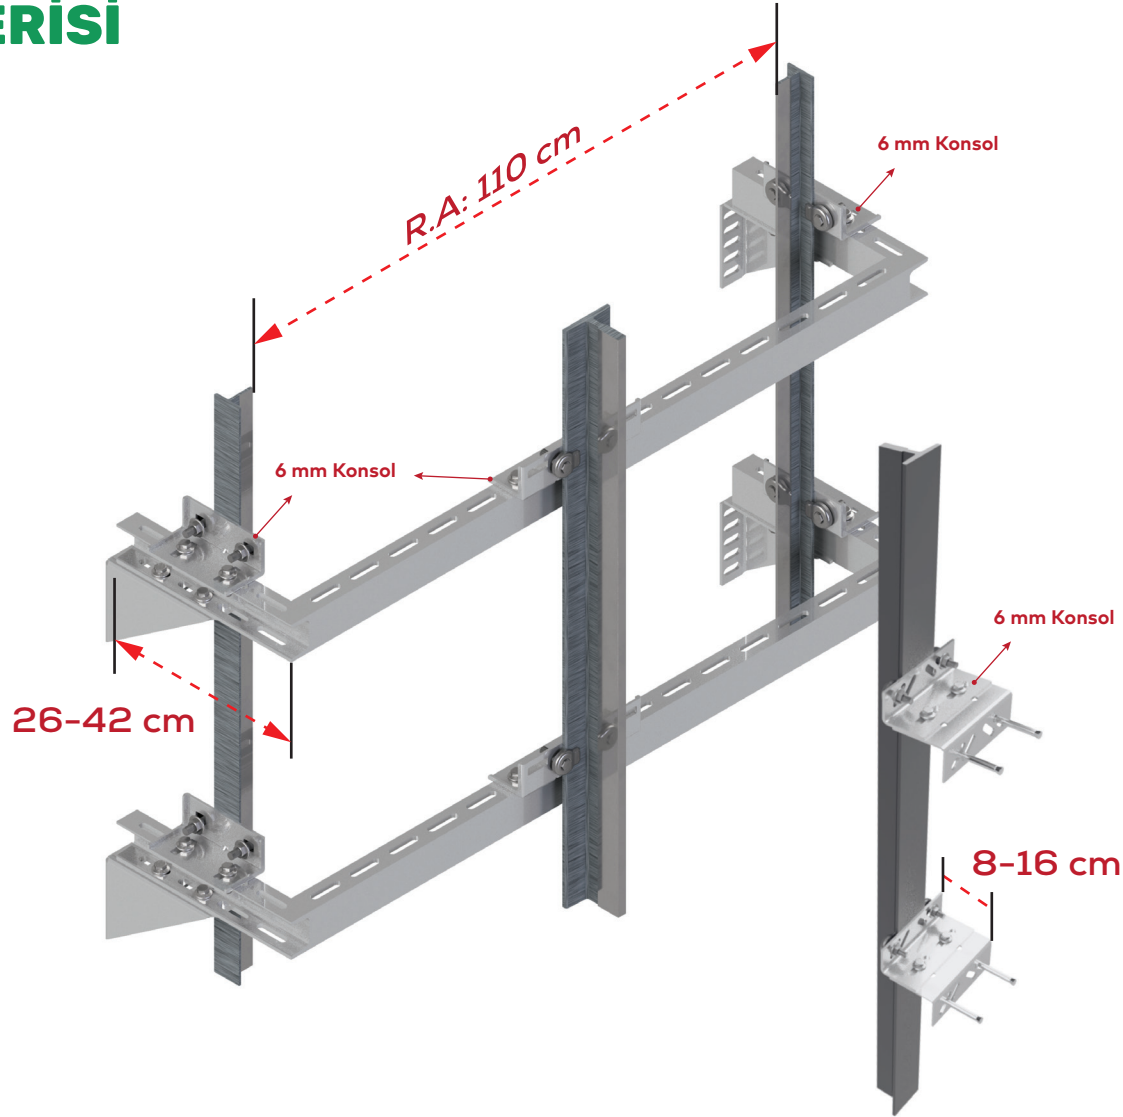

All of the list are included in price.

BOX CONTENT

YRS - 27 - 05 Yandan Ağırlık Sistemi

YRS - 27 - 05 Side Weight System

YIRSAN  DRUMCEK

eco  SERİSİ

KUTU İÇERİĞİ

Yandan Ağırlık Bölmesi	2 Takım
Karşı Ana Ray Konsolu	2 Takım
M12*30 Civata Takımı	24 Takım
M12*110 Klipsli Dübel	12 Adet
Ana & Ağırlık Ray Tırnağı	16 Adet

Listenin tamamı fiyata dahildir.

Side Weight Section	2 Set
Main Rail Bracket	2 Set
M12*30 Bolt Set	24 Set
M12*110 Wedge Anchor	12 Pcs
Rail Clips	16 Pcs

All of the list are included in price.

BOX CONTENT

KUTU İÇERİĞİ