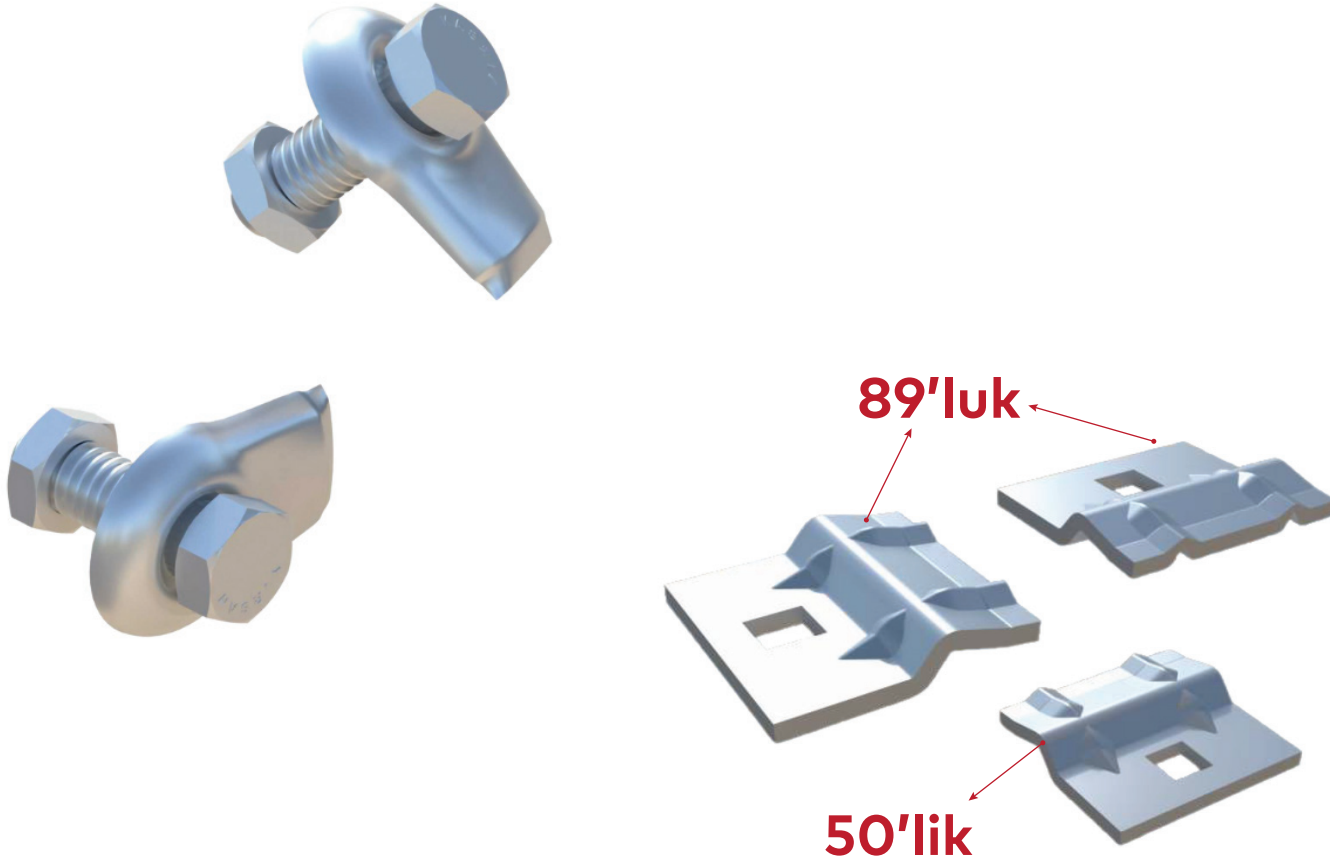

YRS - 27 - 15 70's and 90's Adjustable Cabin Skates

YRS - 27 - 16 Kabin & Karşı Ağırlık Kuyu Dibi Tampon

YRS - 27 - 16 Cabin & Counter Weight Pit Buffer

AÇIKLAMA

Küçük 30cm kapalı - 50 cm açık hali
Büyük 60 cm kapalı - 110 cm açık hali
Listenin tamamı fiyata dahildir.

EXPLANATION

Small 30cm closed - 50cm open version
Large 60cm closed - 110cm open version
All of the list are included in price.

YRS - 27 - 17 70'lik 90'lık Ray Tırnakları

YRS - 27 - 17 70's and 90's Rail Nails