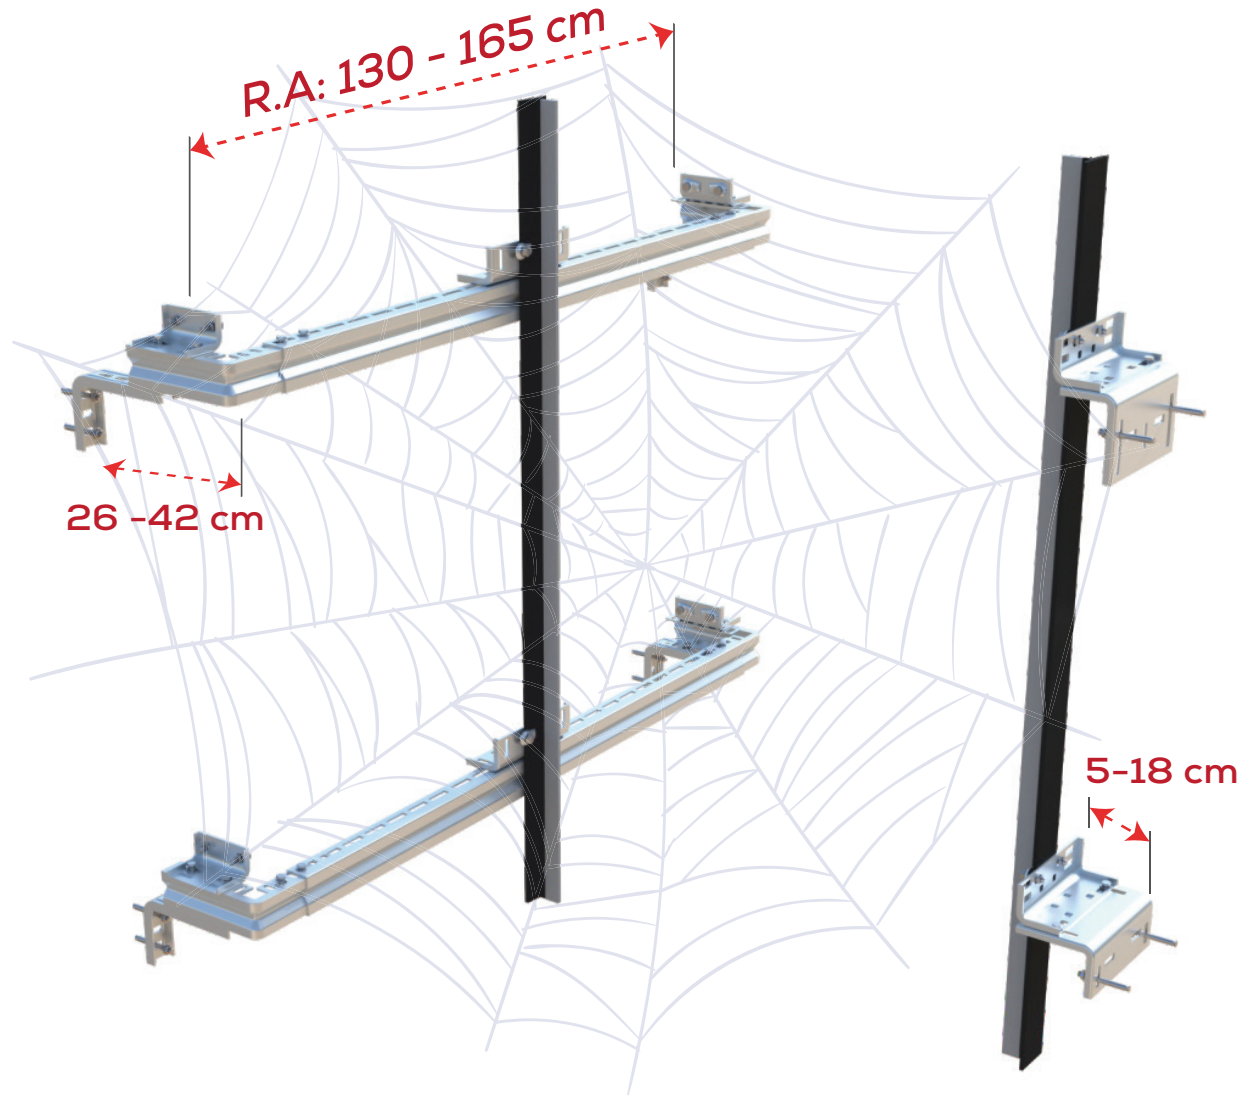

Filistin

Irak İran

Lübnan

Suriye

Libya

Suriye

YRS - 27 - 01 Ayarlanabilir Yandan Ağırlık Sistemi

YRS - 27 - 01 Adjustable Side Weight System

YIRSAN  **DRUMCEK**

RAY ARASI: 700 - 1100 mm

RAIL RANGE: 700 - 1100 mm

KUTU İÇERİĞİ

Yandan Ağırlık Bölmesi	2 Takım
Karşı Ana Ray Konsolu	2 Takım
M12*30 Civata Takımı	40 Takım
M12*110 Klipsli Dübel	12 Adet
Ana & Ağırlık Ray Tırnağı	16 Adet

Listenin tamamı fiyata dahildir.

Side Weight Section	2 Set
Main Rail Bracket	2 Set
M12*30 Bolt Set	40 Set
M12*110 Wedge Anchor	12 Pcs
Rail Clips	16 Pcs

All of the list are included in price.

BOX CONTENT

RAY ARASI: 1300 - 1650 mm