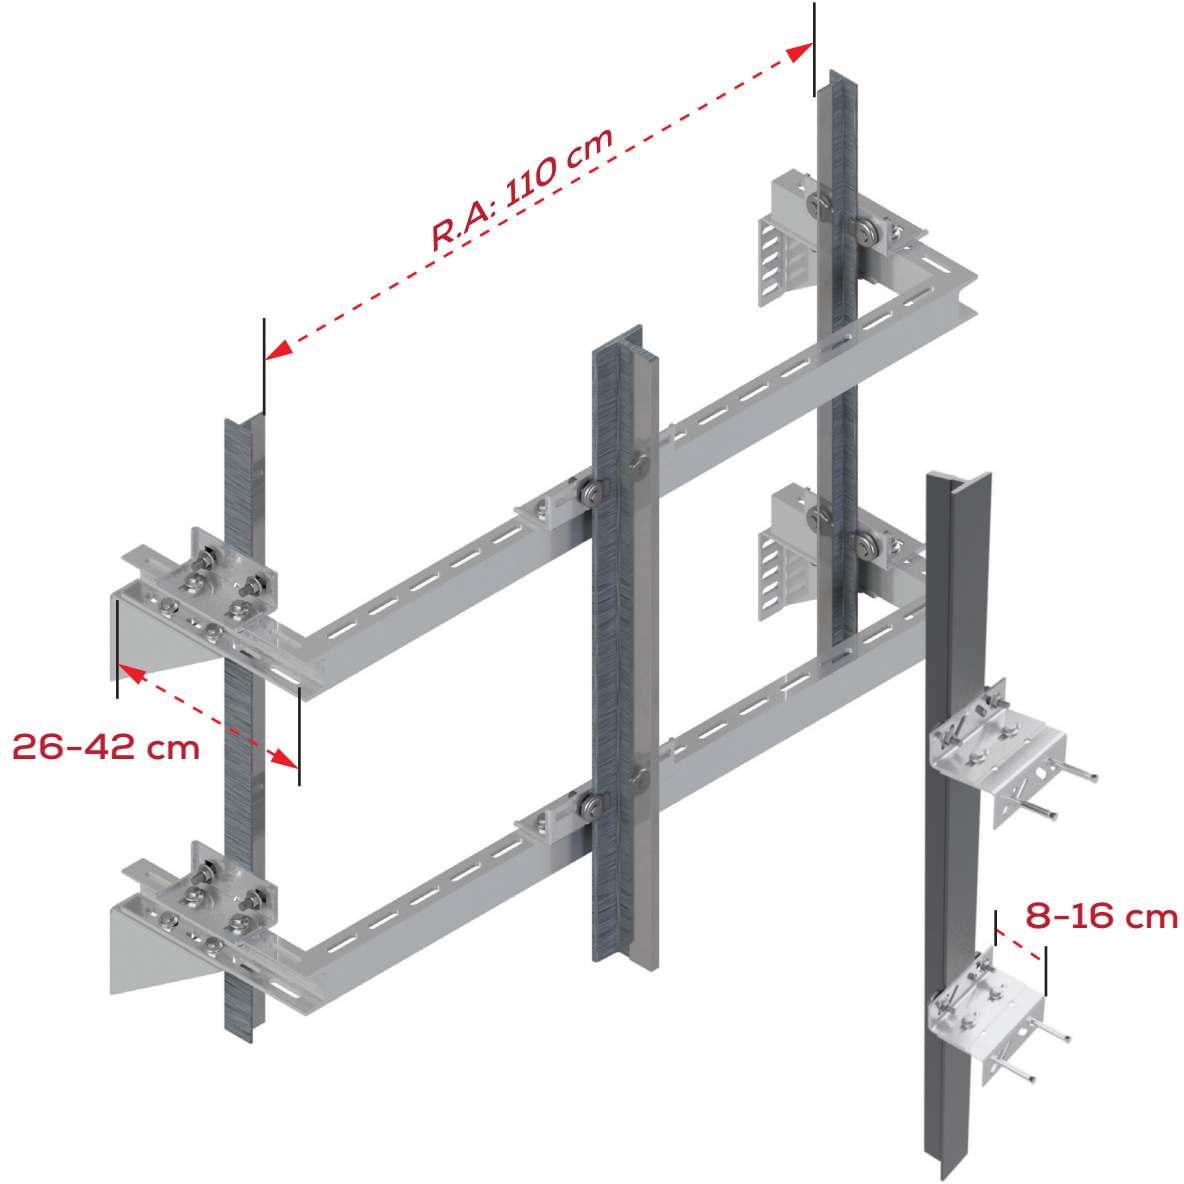

Yandan Ağırlık Bölmesi	2 Takım
Karşı Ana Ray Konsolu	2 Takım
M12*30 Civata Takımı	24 Takım
M12*110 Klipsli Dübel	12 Adet
Ana & Ağırlık Ray Tırnağı	16 Adet

Listenin tamamı fiyata dahildir.

Side Weight Section	2 Set
Main Rail Bracket	2 Set
M12*30 Bolt Set	24 Set
M12*110 Wedge Anchor	12 Pcs
Rail Clips	16 Pcs

All of the list are included in price.

BOX CONTENT

YRS - 27 - 05 Yandan Ağırlık Sistemi

YRS - 27 - 05 Side Weight System

YIRSAN  DRUMCEK

eco  SERİSİ

KUTU İÇERİĞİ

Yandan Ağırlık Bölmesi	2 Takım
Karşı Ana Ray Konsolu	2 Takım
M12*30 Civata Takımı	24 Takım
M12*110 Klipsli Dübel	12 Adet
Ana & Ağırlık Ray Tırnağı	16 Adet

Listenin tamamı fiyata dahildir.

Side Weight Section	2 Set
Main Rail Bracket	2 Set
M12*30 Bolt Set	24 Set
M12*110 Wedge Anchor	12 Pcs
Rail Clips	16 Pcs

All of the list are included in price.

BOX CONTENT

KUTU İÇERİĞİ